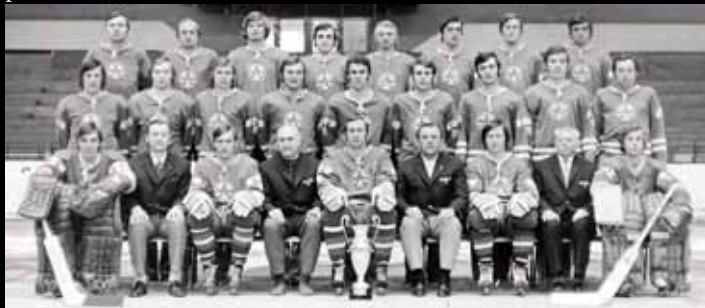

„Před brankovištěm zůstal stát puk a já čekal, zda ho soupeř vypíchne. S bolavou nohou jsem se dobelhal k němu a vystřelil. Brankáři to propadlo pod rukou, pak jsem prožíval obrovskou euforii z vítězství,“ doplnil nadšeně střelec vítězné branky večera, na které se spolupodílel i Jiří Marušák, jenž pár hodin před zápasem přestoupil do Pardubic.

Hokejový klub HC ČSOB Pojišťovna Pardubice oslavuje v právě probíhající extraligové sezoně dvojí výročí: před devadesáti lety byl Vilémem Weisssem založen hokejový klub LTC Pardubice. Před čtyřiceti lety získala tehdejší Tesla Pardubice první mistrovský titul, když ve finále play off zdolala Duklu Jihlava. Obě výročí si připomene hokejový klub slavnostním GALAVEČEREM 90, extraligovým retrozápsem HC ČSOB Pojišťovna Pardubice – HC Škoda Plzeň, na které naváže veteránské utkání a výstavou „90 let hokeje v Pardubicích“ na pardubickém zámku.