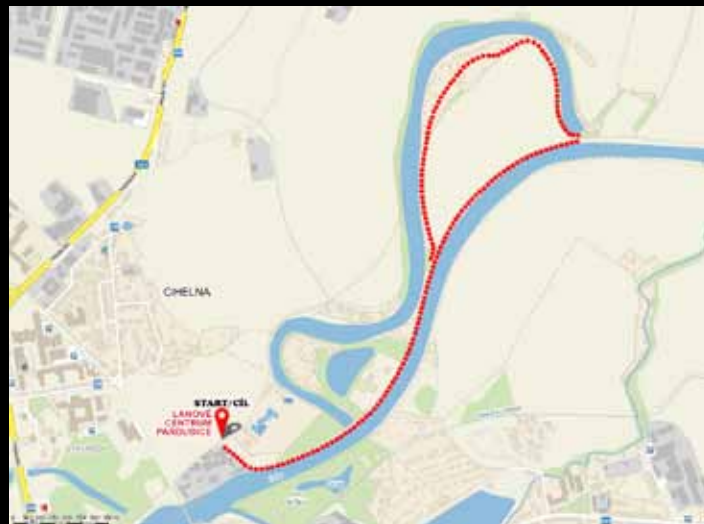

NADAČNÍ BĚH

Zúčastněte se Nadačního běhu HC ČSOB Pojišťovna Pardubice!

Hokejový klub HC ČSOB Pojišťovna Pardubice pořádá svůj historicky první Nadační běh. Výtěžek z něj věnuje Dětskému domovu Pardubice, který jej využije k zaplacení rekondičního pobytu dětí. Nadačního běhu se zúčastní rovněž hokejisté A týmu a vedení klubu.

Start Nadačního běhu je u Lanového centra Pardubice u koupaliště na Cihelně. Trasa vede po cyklostezce podél Labe směrem na Kunětickou horu a poté se stáčí doleva podél slepého ramene Labe nazpět. Zúčastnit se mohou fanoušci všech kategorií. Nejde o rychlost, ale o pomoc!

Celková délka trasy Nadačního běhu HC ČSOB Pojišťovna Pardubice měří zhruba 4,5 km. Nadačního běhu se zúčastní i děti z Dětského domova Pardubice, pro něž bude běh nejen sportovním zážitkem.

Nadační běh HC ČSOB Pojišťovna Pardubice

- **KDY:** sobota 20. října 2012 od 13.00 hodin
- **KDE:** Lanové centrum Pardubice
- **PROČ:** pomoc Dětskému domovu Pardubice

Dárky pro prvních 300 účastníků Nadačního běhu HC ČSOB Pojišťovna Pardubice

- hokejové tričko s klubovým logem
- drobné občerstvení po doběhnutí do cíle
- energetický nápoj

V cíli bude nafouknutý kuň, kterého znáte z ČEZ Areny a budete moci jím proběhnout!

Startovné

• DOSPĚLÍ:	200 korun
• DĚTI DO 150 cm:	100 korun
• RODINNÉ (2 dospělí s dětmi):	400 korun